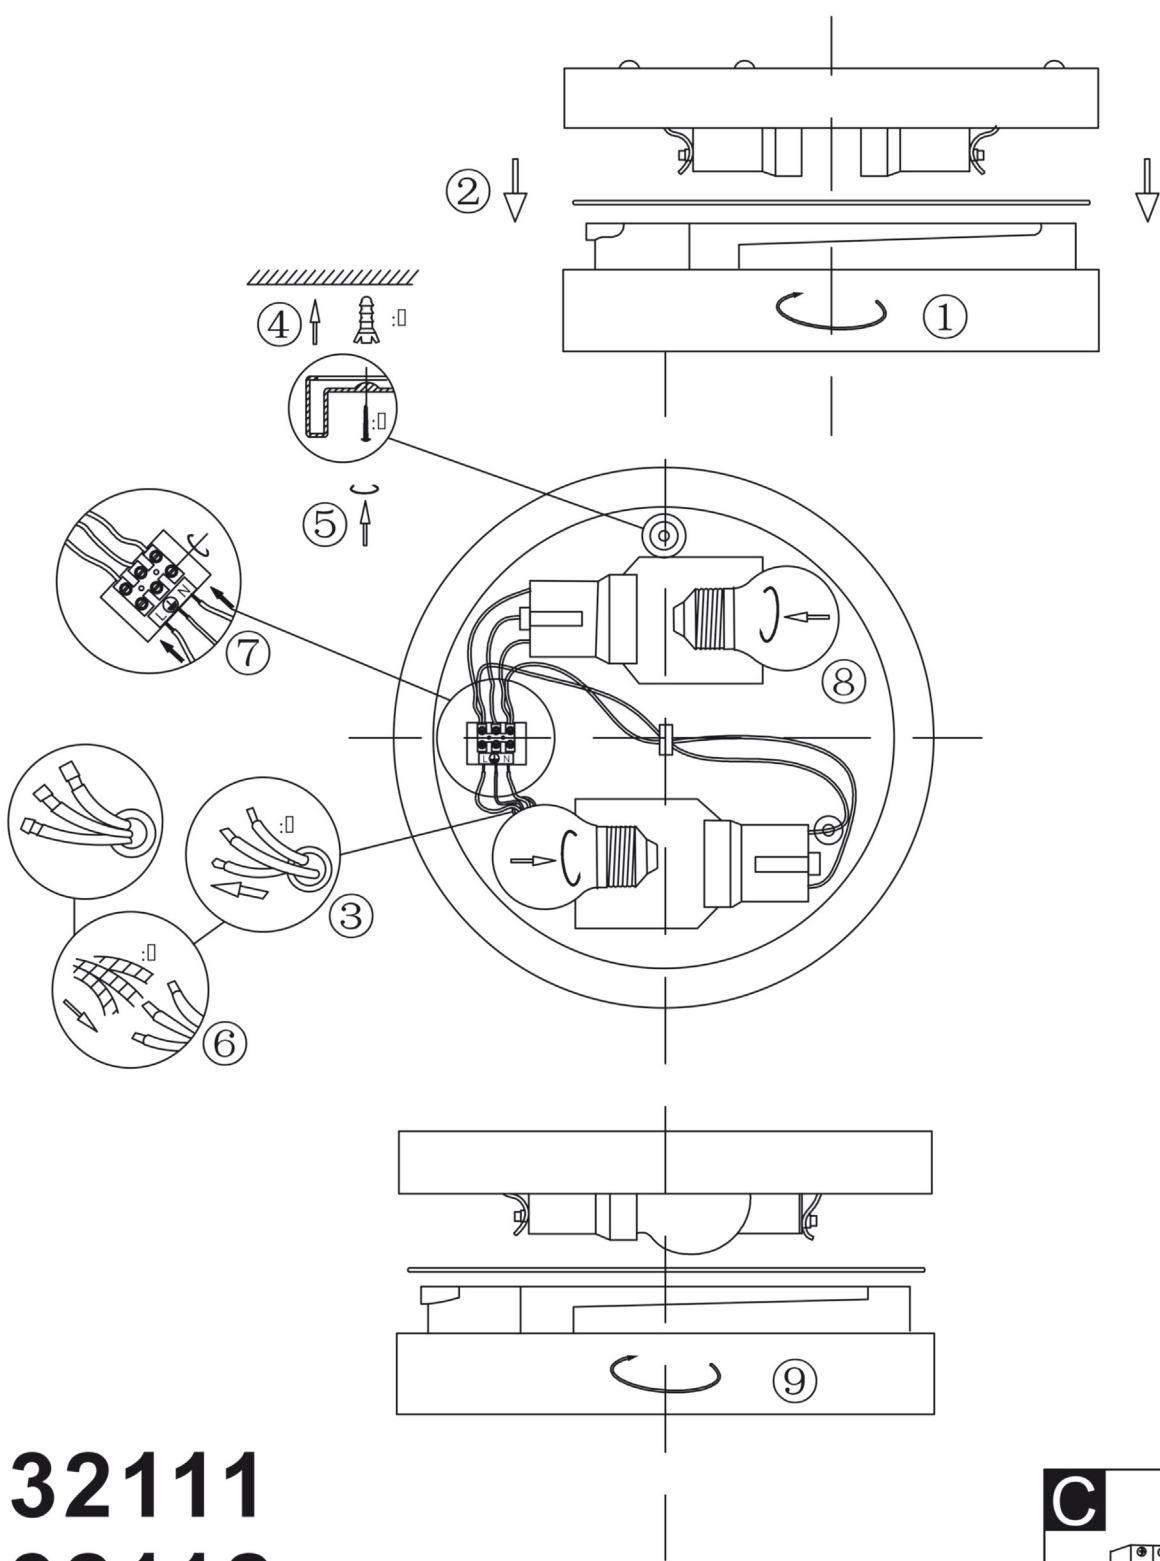

GLOBO
LIGHTING
www.globo-lighting.com

32111
32112
32113

GLOBO Handels GmbH
Gewerbestr. 3
A-9184 Sankt Peter